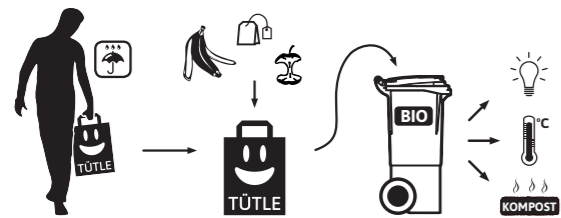

220 mm

EINKAUFSTÜTE, BIOMÜLLTÜTE, RESSOURCENSCHONER, KLIMASCHÜTZER, NACHHALTIGKEITS- BOTSCHAFTER ...

Guten Tag, Grüß Gott, Moin und Hallöle.

Schön, dass wir uns kennenlernen. Mein Name ist TÜTLE und ich bin die wahrscheinlich umweltfreundlichste Tüte. Ich wurde in Deutschland komplett CO₂-neutral hergestellt und bestehe aus 100% recyceltem, ungebleichtem, nassfestem und kompostierbarem Spezialpapier. Sie können mich mehrfach als Einkaufstüte und später zum Sammeln Ihres Bioabfalls verwenden.

Sollte Ihr Biomüll sehr feucht und ich durchgeweicht sein, tragen Sie mich bitte in einem Behälter zum Kompost oder zur Bio-Tonne. Und während ich dann restlos kompostiere, blicke ich glücklich auf ein erfülltes Leben zurück ...

Herzlichst,

Ihr Tütle

PS: Vielen lieben Dank, dass Sie bei Menschen einkaufen, die sich bewusst für mich und gegen eine Einweg-Plastiktüte entschieden haben.

DAS DARF IN DIE BIOTONNE

- ✓ Obst- und Gemüseabfälle
- ✓ Speisereste
- ✓ Eierschalen
- ✓ Kaffeesatz/-filter und Teebeutel
- ✓ Küchen- und Papiertücher
- ✓ Pflanzen- und Gartenabfälle

BIOABFALL IST EIN WERTSTOFF

Bioabfall steckt voller Energie und lässt sich zu hochwertigem Dünger und klimafreundlicher Energie verarbeiten.

www.tuetle.de

Außenhenkel

2 in 1:
Einkaufs- und Biomüll-Tüte

Außenhenkel