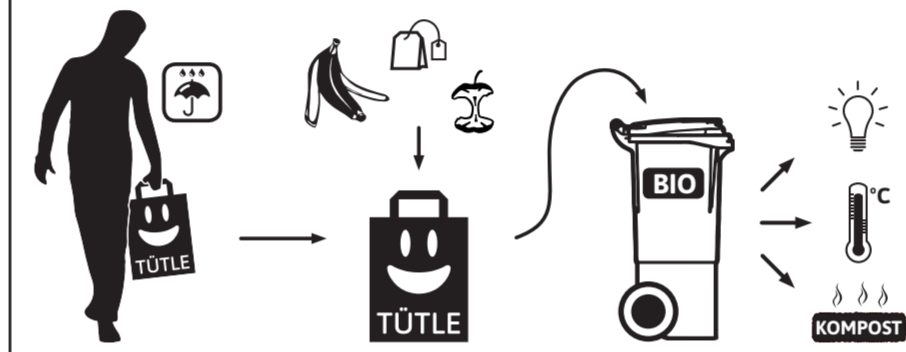

2 in 1:
Einkaufs- und Biomüll-Tüte

**EINKAUFSTÜTE, BIOMÜLLTÜTE,
RESSOURCENSCHONER, KLIMASCHÜTZER,
NACHHALTIGKEITSBOTSCHAFTER ...**

Guten Tag, Grüß Gott, Moin und Hallöle,
vielen lieben Dank, dass Sie bei Menschen einkaufen, die sich bewusst für mich und gegen eine Einweg-Plastiktüte entschieden haben. Mein Name ist TÜTLE und ich bin die wahrscheinlich umweltfreundlichste Tüte. Dank meines besonders stabilen Recyclingpapiers können Sie mich mehrfach als Einkaufstüte und später zum Sammeln Ihres feuchten Bioabfalls verwenden. So wird die Mülltrennung hygienischer, macht Spaß und leistet einen wichtigen Beitrag zur Energiewende.

Herzlichst,

Ihr Tütle

DAS DARF IN DIE BIOTONNE

- ✓ Obst- und Gemüseabfälle
- ✓ Speisereste
- ✓ Eierschalen
- ✓ Kaffeesatz/-filter und Teebeutel
- ✓ Küchen- und Papiertücher
- ✓ Pflanzen- und Gartenabfälle

BIOABFALL IST EIN WERTSTOFF

Bioabfall steckt voller Energie und lässt sich zu hochwertigem Dünger und klimafreundlicher Energie verarbeiten.

www.tuetle.de

2 in 1:
Einkaufs- und Biomüll-Tüte

Linke Seitenfalte:

Breite: 130 mm
Höhe: 280 mm

Vorderseite:

Breite: 210 mm
Höhe: 280 mm

Rechte Seitenfalte:

Breite: 130 mm
Höhe: 280 mm

Rückseite:

Breite: 210 mm
Höhe: 280 mm